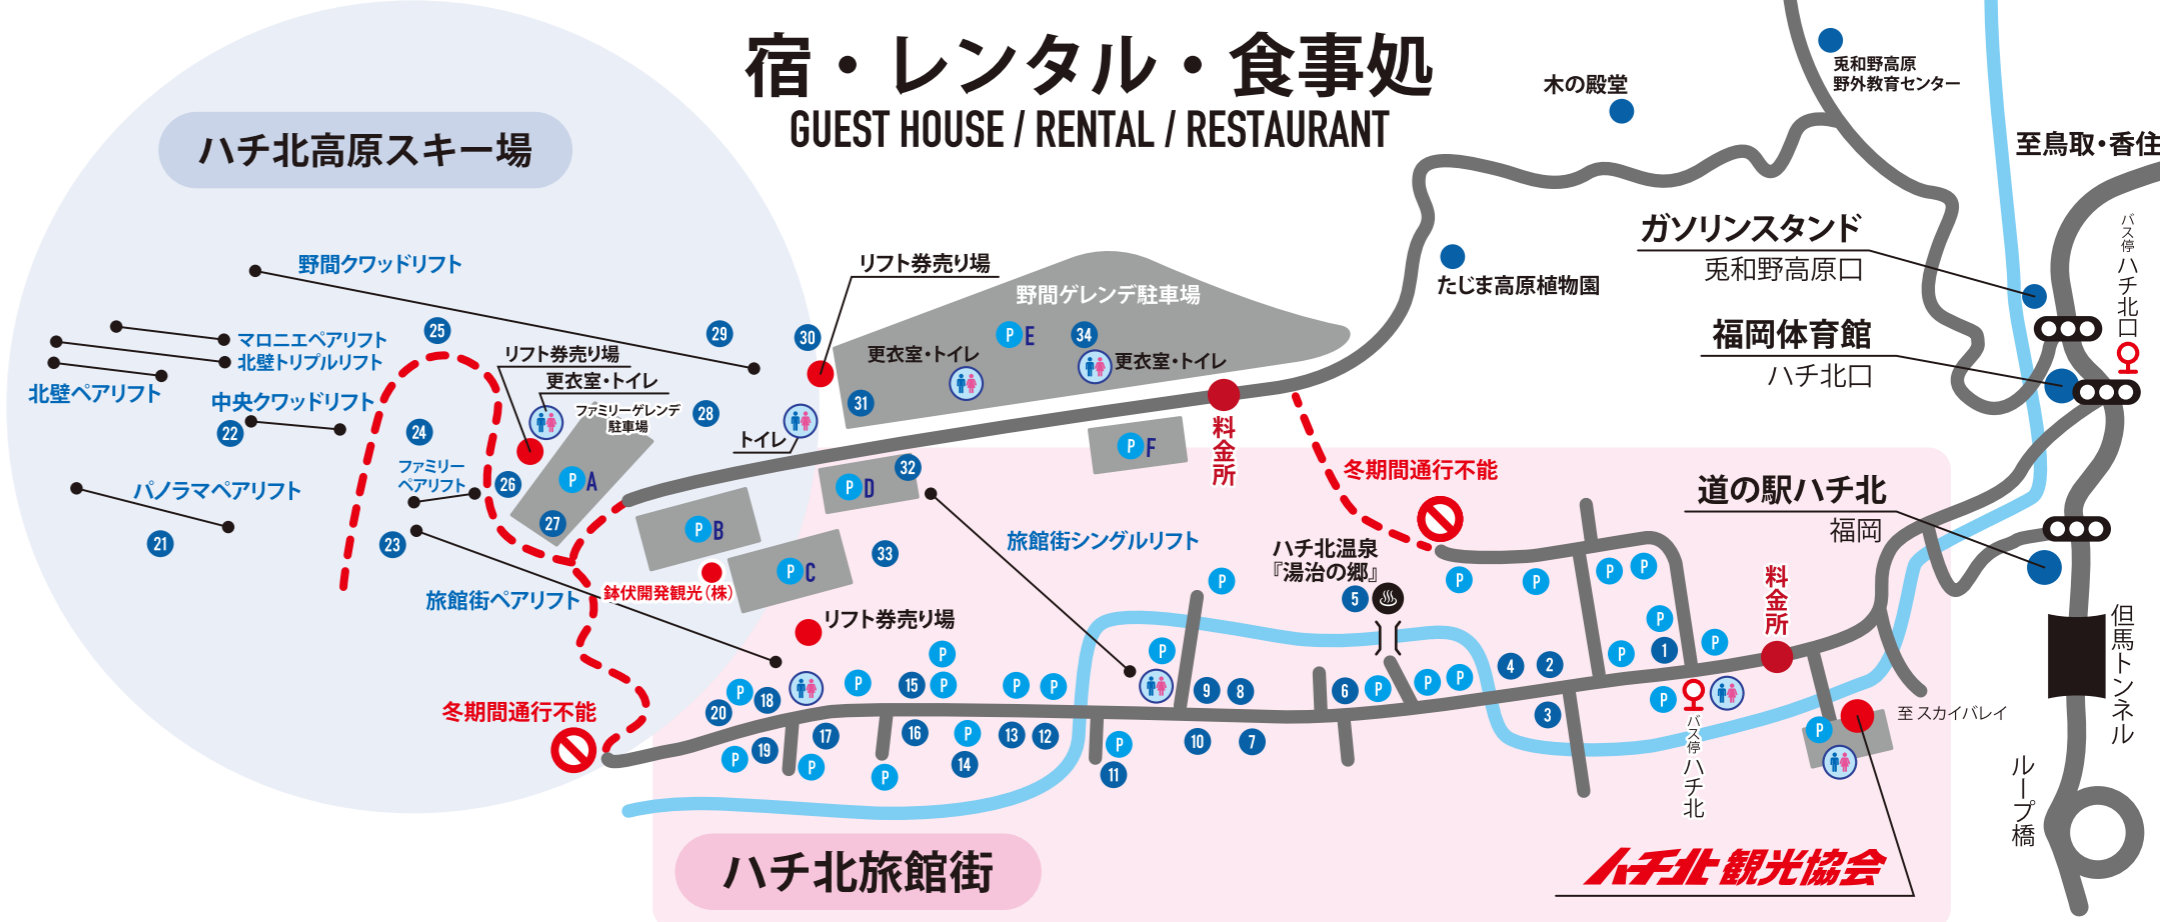

さかえ
温泉と田舎料理でほっこりと♪
合宿にもご利用いただけます!!

DATA
☎ 0796-96-1111
🌐 www.hachikita-sakae.com
部屋数:25室
収容人数:81人

向畑
心温かく、真心込めてを
心掛けてお待ちしております。

DATA
☎ 0796-96-0234
🌐 www.5.nkansai.ne.jp/hotel/mukaibata/
部屋数:15室
収容人数:60人

かどや
鉢伏山頂より玄関まで
4キロメートルのコースを!

DATA
☎ 0796-96-0756
🌐 hachikita-kadoya.com
部屋数:26室
収容人数:80人

なかや
スキー宿泊・学生合宿
林間学校・農業自然体験

DATA
☎ 0796-96-0231
🌐 www.h-nakaya.com/
部屋数:19室
収容人数:78人

レンタル919
真っ赤な壁が目印です。

DATA
☎ 090-2289-5259
スキー:10台 スノボ:10台
ウェア:5着

よなごや
温かいお鍋と
温かいハチ北温泉でごゆっくり。

DATA
☎ 0796-96-0754
🌐 yonagoya.wixsite.com/hotel
部屋数:10室
収容人数:42人

レンタルTAKANO
旅館街シングルリフト起点横。
旅館街のこたならお任せ。

DATA
☎ 0796-96-1081
🌐 www.5.nkansai.ne.jp/hotel/sakamotoya/
部屋数:6室
収容人数:30人

ニューみはらしや
素朴な人情を真心のおもてなしで
皆様をお迎え。

DATA
☎ 0796-96-0301
収容人数:270人
定休日:火・木曜日

SASAYA
暖炉とBARのある宿。
洋室のみバス・トイレ付。
お一人様歓迎。

DATA
☎ 0796-96-0246
🌐 www.h-sasaya.com
部屋数:11室
収容人数:35人

さかえ
温泉と田舎料理でほっこりと♪
合宿にもご利用いただけます!!

DATA
☎ 0796-96-1111
🌐 www.hachikita-sakae.com
部屋数:25室
収容人数:81人

向畑
心温かく、真心込めてを
心掛けてお待ちしております。

DATA
☎ 0796-96-0234
🌐 www.5.nkansai.ne.jp/hotel/mukaibata/
部屋数:15室
収容人数:60人

かどや
鉢伏山頂より玄関まで
4キロメートルのコースを!

DATA
☎ 0796-96-0756
🌐 hachikita-kadoya.com
部屋数:26室
収容人数:80人

なかや
スキー宿泊・学生合宿
林間学校・農業自然体験

DATA
☎ 0796-96-0231
🌐 www.h-nakaya.com/
部屋数:19室
収容人数:78人

レンタル919
真っ赤な壁が目印です。

DATA
☎ 090-2289-5259
スキー:10台 スノボ:10台
ウェア:5着

宿・レンタル・食事処 GUEST HOUSE / RENTAL / RESTAURANT

宿のご案内、観光案内、イベント情報など
お気軽にお問い合わせください。

兵庫県香美町 ハチ北観光協会
TEL:0796-96-0732 年中無休(8:00~17:00)
〒667-1344 兵庫県美方郡香美町村岡区大笹15-1
e-Mail: info@hachikita.jp
@hachikita.view #ハチ北
https://hachikita.jp